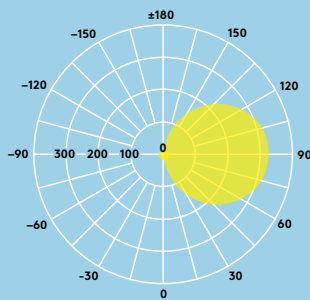

## Lighting distribution

**Lara 1200lm**  
cd/klm ULOR: 50 %  
DLOR: 50 %  
LOR: 100 %